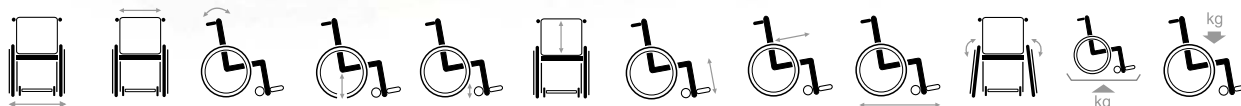

Sagitta kids

Sillas de ruedas infantiles

Activa y super ligera

Silla de ruedas activa para niños. La Sagitta Kids es el espejo de la Sagitta para adultos. Y más importante aún, esta silla de ruedas crece con su hijo gracias a su variedad de ajustes. El chasis está diseñado de tal manera que puede cambiar la anchura del asiento.

Sagitta con barra de empuje

Protectores de ropa

Reposapiés regulable en altura

Ajuste de la barra de empuje

Frenos deportivos

Chasis SI: ángulo de asiento regulable

Silla configurada

Amplia gama de accesorios y opciones.

460-560	240-340	-7/+7°	370-428	3"	230-430	220-270	280-320	700-750	4°	9	60
492-592	240-340	-7/+7°	(sin cojín)	4"	230-430	220-270	280-320	700-750	6°	9	60
523-622	240-340	-7/+7°	410-468	4"	230-430	220-270	280-320	700-750	8°	9	60
555-655	240-340	-7/+7°	(con cojín)	4"	230-430	220-270	280-320	700-750	10°	9	60

Medidas en mm, peso en kg. Las medidas, pesos y ángulos (15 mm, 1,5 kg y 1,5°) pueden diferir.