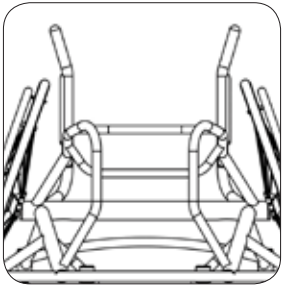

ELAXB080
Reposapiés fijos Sport
(integrados en el chasis)

XB180
Plataforma de aluminio

XB100
Reposapiés con plataforma
ABS

XB190
Plataforma de carbono

ELAXB130
Plataforma de aluminio
ajustable en altura y ángulo

XE050

Protectores laterales de carbono fijos

ELAXE250

Tubos laterales de aluminio soldados

Respaldo

XG120
Respaldo "Taper Out"
(Ensanchamiento)

XG110
Respaldo "Taper In"
(Estrechamiento)

XG100
Respaldo ergonómico

Ruedas antivuelco

ELAXJ030
Antivuelco Basketball extraíble, unilateral

ELAXJ040
Antivuelco Basketball integrado, unilateral

ELAXJ050
Antivuelcos Basketball extraíbles, bilateral

ELAXJ060
Antivuelcos Basketball integrados, bilateral