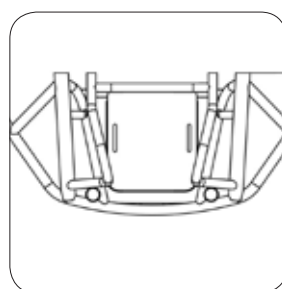

Armazón, defensa y reposapiés

XA020
Asiento ergonómico

XA130
Asiento TAPER en V
(estrechamiento)

ELAXA140
Chasis sin defensa

XA160
Anclajes integrados en la
defensa (set de 3)

ELAXA110
Defensa diseño redondo
Centro de gravedad Fijo

ELAXA105
Defensa diseño redondo
bordes ajustables

ELAXA120
Defensa diseño redondo
bordes fijos

ELAXA125
Defensa diseño flecha

XA150
Protección de plástico para la
defensa

ELAXB140
Kit de espaciadores y tornillos
para ajuste en altura de los
reposapiés fijos

ELAXB080
Reposapiés fijos Sport
(integrados en el chasis)

XB180
Plataforma de aluminio

XB100
Reposapiés con plataforma
ABS

XB190
Plataforma de carbono

ELAXB130
Plataforma de aluminio
ajustable en altura y ángulo