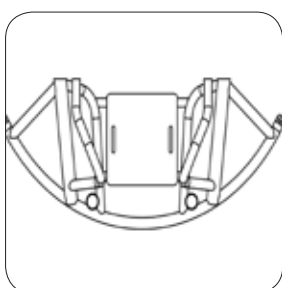

Armazón, defensa y reposapiés

XA020
Asiento ergonómico

XA130
Asiento TAPER en V
(estrechamiento)

ELAXA140
Chasis sin defensa

XA160
Anclajes integrados en la
defensa (set de 3)

ELAXA110
Defensa diseño redondo
Centro de gravedad Fijo

ELAXA105
Defensa diseño redondo
bordes ajustables

ELAXA120
Defensa diseño redondo
bordes fijos

ELAXA125
Defensa diseño flecha

XA150
Protección de plástico para la
defensa

ELAXB140
Kit de espaciadores y tornillos
para ajuste en altura de los
reposapiés fijos

ELAXB080
Reposapiés fijos Sport
(integrados en el chasis)

XB180
Plataforma de aluminio

XB100
Reposapiés con plataforma
ABS

XB190
Plataforma de carbono

ELAXB130
Plataforma de aluminio
ajustable en altura y ángulo