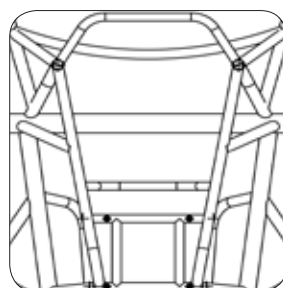

GAMA DE OPCIONES Y
ACCESORIOS
Sillas deportivas

BELIEVE | LIVE | INSPIRE

| | |
|--------------------------------------|-----|
| Armazón, defensa y reposapiés | 4-5 |
| Ruedas delanteras | 6 |
| Protectores laterales | 7 |
| Respaldo | 8 |
| Ruedas antivuelco | 9 |
| Ruedas traseras | 10 |
| Aros | 12 |
| Cubiertas | 13 |
| Acabados | 14 |
| Tapicería | 15 |
| Cinchas | 17 |
| Accesorios | 18 |

Armazón, defensa y reposapiés

XA020
Asiento ergonómico

XA130
Asiento TAPER en V
(estrechamiento)

ELAXA140
Chasis sin defensa

XA160
Anclajes integrados en la
defensa (set de 3)

ELAXA110
Defensa diseño redondo
Centro de gravedad Fijo

ELAXB080
Reposapiés fijos Sport
(integrados en el chasis)

XB180
Plataforma de aluminio

XB100
Reposapiés con plataforma
ABS

XB190
Plataforma de carbono

ELAXB130
Plataforma de aluminio
ajustable en altura y ángulo