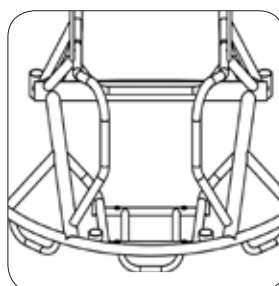

Armazón, defensa y reposapiés

XA020
Asiento ergonómico

XA130
Asiento TAPER en V
(estrechamiento)

ELAXA140
Chasis sin defensa

XA160
Anclajes integrados en la
defensa (set de 3)

ELAXA110
Defensa diseño redondo
Centro de gravedad Fijo

ELAXA105
Defensa diseño redondo
bordes ajustables

ELAXA120
Defensa diseño redondo
bordes fijos

ELAXA125
Defensa diseño flecha

XA150
Protección de plástico para la
defensa

ELAXB140
Kit de espaciadores y tornillos
para ajuste en altura de los
reposapiés fijos

ELAXB080
Reposapiés fijos Sport
(integrados en el chasis)

XB180
Plataforma de aluminio

XB100
Reposapiés con plataforma
ABS

XB190
Plataforma de carbono

ELAXB130
Plataforma de aluminio
ajustable en altura y ángulo