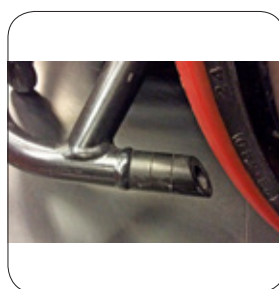

Armazón, defensa y reposapiés

XA020
Asiento ergonómico

XA130
Asiento TAPER en V
(estrechamiento)

ELAXA140
Chasis sin defensa

XA160
Anclajes integrados en la
defensa (set de 3)

ELAXA110
Defensa diseño redondo
Centro de gravedad Fijo