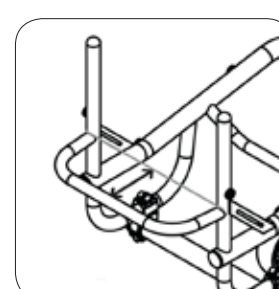

FXAXG060
Respaldo plegable con sistema Q Lock
(Disponible para silla Tiga FX)

TGAXG020
FXAXG020
HLTXG020
Respaldo Plegable con doble sistema de bloqueo
(Disponible para sillas Tiga y HiLite)

XG100
Respaldo Ergonómico

XG110
Respaldo "Taper In", estrechamiento

XG120
Respaldo "Taper Out", ensanchamiento

XG040
Respaldo Fijo reforzado (no plegable)

XG130
Barra rigidizadora profundidad extra

XG070
Empuñaduras extraíbles

XG080
Empuñaduras plegables