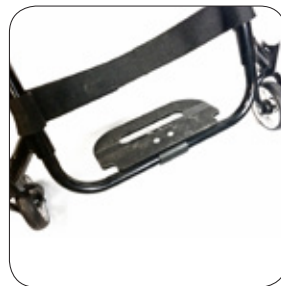

Armazón

XA070
Armazón abierto

XA080
Armazón cerrado

XA020
Asiento ergonómico

Reposapiés

XB010
Reposapiés Tubulares de aluminio ajustables en altura

FXAXB120
Reposapiés con plataforma de aluminio ajustable en altura y ángulo
(Disponible para Tiga FX)

XB030
Reposapiés divididos con plataforma de composite. Ajustables en altura y ángulo.

XB070
Reposapiés con plataforma de aluminio ajustable en altura y ángulo
(Disponible para sillas Tiga y HiLite)

XB040
Plataforma ABS