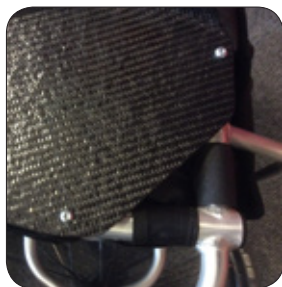

Protectores soldados

TGAXE230
Protector lateral
Aluminio soldados Sport

TGAXE220
HLTXE220
Protectores laterales de aluminio soldados

HLTXE240
Protectores laterales de
titanio soldados

Respaldo

XG010
Respaldo Fijo (no plegable)

FXAXG060
Respaldo plegable con sistema Q Lock
(Disponible para silla Tiga FX)

TGAXG020
FXAXG020
HLTXG020
Respaldo Plegable con doble sistema de bloqueo
(Disponible para sillas Tiga y HiLite)

XG100
Respaldo Ergonómico