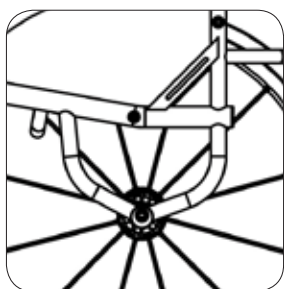

FXAXG060
Respaldo plegable con sistema Q Lock
(Disponible para silla Tiga FX)

TGAXG020
FXAXG020
HLTXG020
Respaldo Plegable con doble sistema de bloqueo
(Disponible para sillas Tiga y HiLite)

XG100
Respaldo Ergonómico

XG110
Respaldo "Taper In", estrechamiento

XG120
Respaldo "Taper Out", ensanchamiento

XG040
Respaldo Fijo reforzado (no plegable)

XG130
Barra rigidizadora profundidad extra

XG070
Empuñaduras extraíbles

XG080
Empuñaduras plegables

XG090
Empuñaduras ajustables en altura

Tubo del eje y COG

TGAXH090
FXAXH090
HLTXH090
Tubo del eje fijo, diseño en V

XH110
Diseño Cuadrado COG
Ajustable

TGAXH100
FXAXH100
Tubo del eje fijo, monotubo

XH120
Diseño Redondo COG
Ajustable