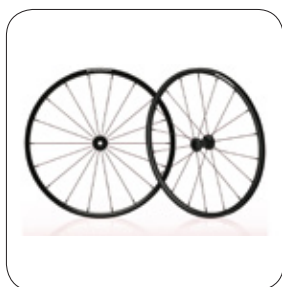

XK070
Ruedas Spinergy BLXL,
18 radios