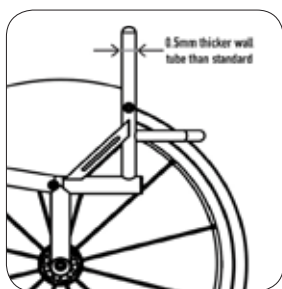

Protectores soldados

TGAXE230
Protector lateral
Aluminio soldados Sport

TGAXE220
HLTXE220
Protectores laterales de aluminio soldados

HLTXE240
Protectores laterales de
titanio soldados

Respaldo

XG010
Respaldo Fijo (no plegable)

FXAXG060
Respaldo plegable con sistema Q Lock
(Disponible para silla Tiga FX)

TGAXG020
FXAXG020
HLTXG020
Respaldo Plegable con doble sistema de bloqueo
(Disponible para sillas Tiga y HiLite)

XG100
Respaldo Ergonómico

XG110
Respaldo "Taper In", estrechamiento

XG120
Respaldo "Taper Out", ensanchamiento

XG040
Respaldo Fijo reforzado (no plegable)

XG130
Barra rigidizadora profundidad extra

XG070
Empuñaduras extraíbles

XG080
Empuñaduras plegables