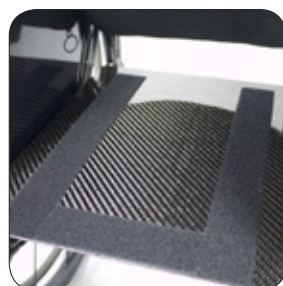

XR050
Base de asiento en fibra de Carbono