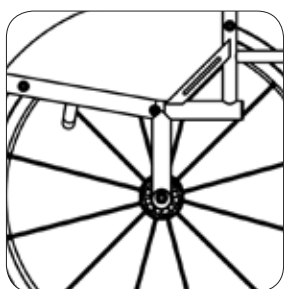

XG090
Empuñaduras ajustables en altura

Tubo del eje y COG

TGAXH090
FXAXH090
HLTXH090
Tubo del eje fijo, diseño en V

XH110
Diseño Cuadrado COG
Ajustable

TGAXH100
FXAXH100
Tubo del eje fijo, monotubo

XH120
Diseño Redondo COG
Ajustable