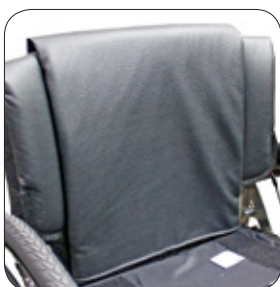

XP060
Upgrade Tapicería cuero