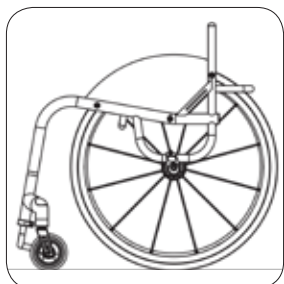

GAMA DE OPCIONES Y
ACCESORIOS
Sillas ligeras

BELIEVE | LIVE | INSPIRE

Armazón	4
Reposapiés	5
Ruedas delanteras	7
Frenos	10
Reposabrazos	11
Protectores laterales	12
Respaldo	15
Tubo del eje y COG	17
Ruedas traseras	18
Ruedas antivuelco	21
Aros	22
Cubiertas	23
Acabados	24
Tapicería	26
Accesorios	28

Armazón

XA070
Armazón abierto

XA080
Armazón cerrado

XA020
Asiento ergonómico

Reposapiés

XB010
Reposapiés Tubulares de aluminio ajustables en altura

FXAXB120
Reposapiés con plataforma de aluminio ajustable en altura y ángulo
(Disponible para Tiga FX)

XB030
Reposapiés divididos con plataforma de composite. Ajustables en altura y ángulo.

XB070
Reposapiés con plataforma de aluminio ajustable en altura y ángulo
(Disponible para sillas Tiga y HiLite)

XB040
Plataforma ABS