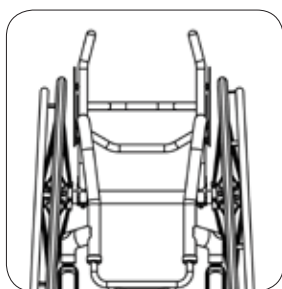

XG110
Respaldo "Taper In", estrechamiento