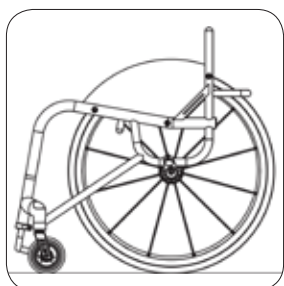

GAMA DE OPCIONES Y
ACCESORIOS
Sillas ligeras

BELIEVE | LIVE | INSPIRE

Armazón	4
Reposapiés	5
Ruedas delanteras	7
Frenos	10
Reposabrazos	11
Protectores laterales	12
Respaldo	15
Tubo del eje y COG	17
Ruedas traseras	18
Ruedas antivuelco	21
Aros	22
Cubiertas	23
Acabados	24
Tapicería	26
Accesorios	28

Armazón

XA070
Armazón abierto

XA080
Armazón cerrado

XA020
Asiento ergonómico

Reposapiés

XB010
Reposapiés Tubulares de aluminio ajustables en altura

FXAXB120
Reposapiés con plataforma de aluminio ajustable en altura y ángulo
(Disponible para Tiga FX)

XB030
Reposapiés divididos con plataforma de composite. Ajustables en altura y ángulo.

XB070
Reposapiés con plataforma de aluminio ajustable en altura y ángulo
(Disponible para sillas Tiga y HiLite)

XB040
Plataforma ABS