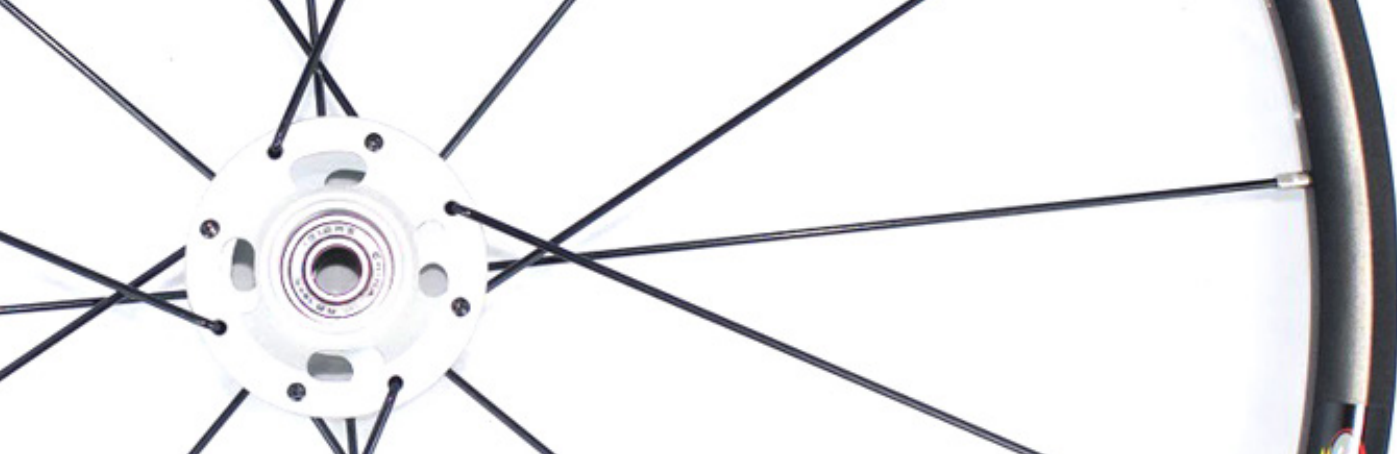

XK300
Ruedas Offroad Mountain
Bike 22"

XK070
Ruedas Spinergy BLXL,
18 radios

XK310
Ruedas Offroad Mountain
Bike 24"

XK320
Ruedas Spinergy XLX,
12 radios cruzados

XK180
Color de radios personalizado
para ruedas Spinergy