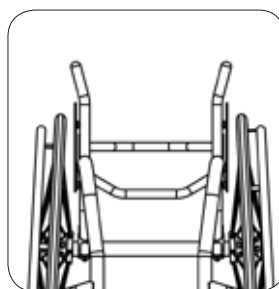

XG120
Respaldo "Taper Out", ensanchamiento