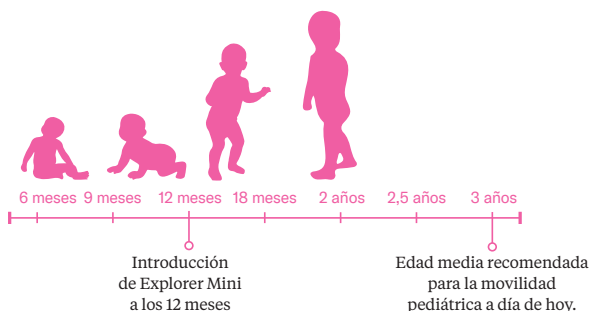

Mayor independencia

Explorer Mini ofrece a los niños la oportunidad de aumentar su independencia a través de la exploración. El diseño intencionado, la estética accesible y la adaptabilidad al crecimiento fomentan el movimiento independiente autoiniciado.

Desarrollo de la fuerza y resistencia

El diseño intuitivo proporciona la cantidad justa de apoyo, lo que permite al niño desarrollar la fuerza, la resistencia y el control postural.

Postura vertical estable

Explorer Mini es un dispositivo ergonómico con múltiples superficies que soportan peso para ayudar a promover una postura vertical segura y estable.

Exploración del entorno

Desde una plataforma segura, el niño puede comenzar a interactuar con su espacio personal inmediato y luego progresar en la explorando su entorno.

Explorer Mini es ligera y fácil de transportar, y permite a las familias llevarla a donde vayan para que sus hijos pueda explorar y aprender en diferentes situaciones.

Movilidad a tiempo

El joystick en línea media facilita el uso bilateral de las extremidades superiores