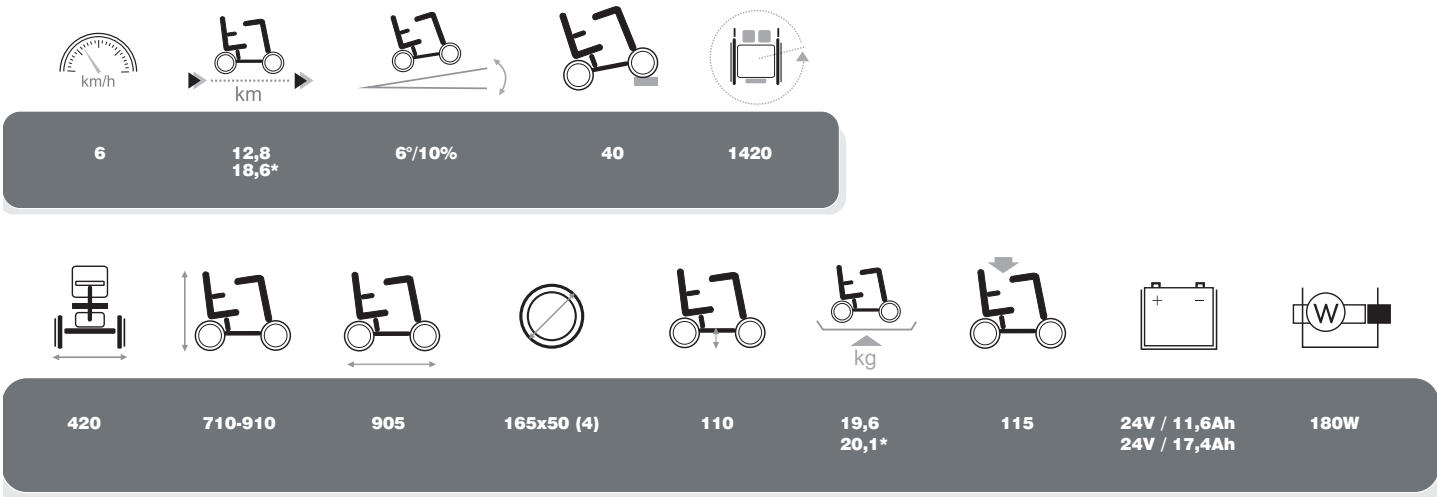

- Columna de dirección telescópica
- Claro indicador de batería
- Llave extraíble

Asiento plegable para fácil transporte

Modelo color gris con baterías de 17,4 Ah

- Baterías de ION litio extraíbles
- Reposapiés

Modelo color rojo con baterías de 11,6 Ah

Información técnica Alya

Medidas en mm, peso en kg. Las medidas y pesos (15 mm, 1,5 kg) pueden diferir. Autonomía teórica de acuerdo con reglas y especificaciones EU, calculado en situación ideal. Velocidad y autonomía puede variar (ca. 15%). * Solo para el modelo gris plateado

Transporte

El **Alya** es el scooter portátil perfecto : ligero, de tamaño compacto y plegable en menos de un minuto, perfectamente portátil. Ideal para distancias cortas y cómodo para circular.

Completamente plegable