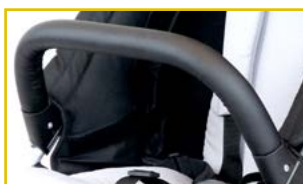

- Permite la **configuración del asiento** por completo: Respaldo reclinable y ajustable en altura y posibilidad de elegir la firmeza del mismo.
- **Sistema Crece Contigo**, almohadillas ajustables que permiten adaptarse al crecimiento del niño modificando la profundidad del asiento y la altura del respaldo.
- **Sistema de basculación** del asiento junto con el respaldo que facilita una posición más segura y ergonómica durante la marcha.
- **Ruedas de gel con amortiguación**, freno central y bloqueo direccional de ruedas garantizan un rendimiento perfecto.
- **Pedal de elevación** de la silla que facilita salvar obstáculos.
- Incorpora un **sistema de protección** con extensiones laterales que protege al niño.
- **Asiento desmontable y estructura plegable** que facilita su almacenamiento.
- **Kit de transporte** que permite llevar la silla con el niño en un vehículo adaptado.

## Elementos destacados:

Controles de cabeza, tronco y pelvis

Visera con ventanilla

Cinturón de seguridad

Barrera de seguridad

Respaldo y asiento ajustables y reclinables

Kit de transporte

Reposapiés plegable y ajustable en altura