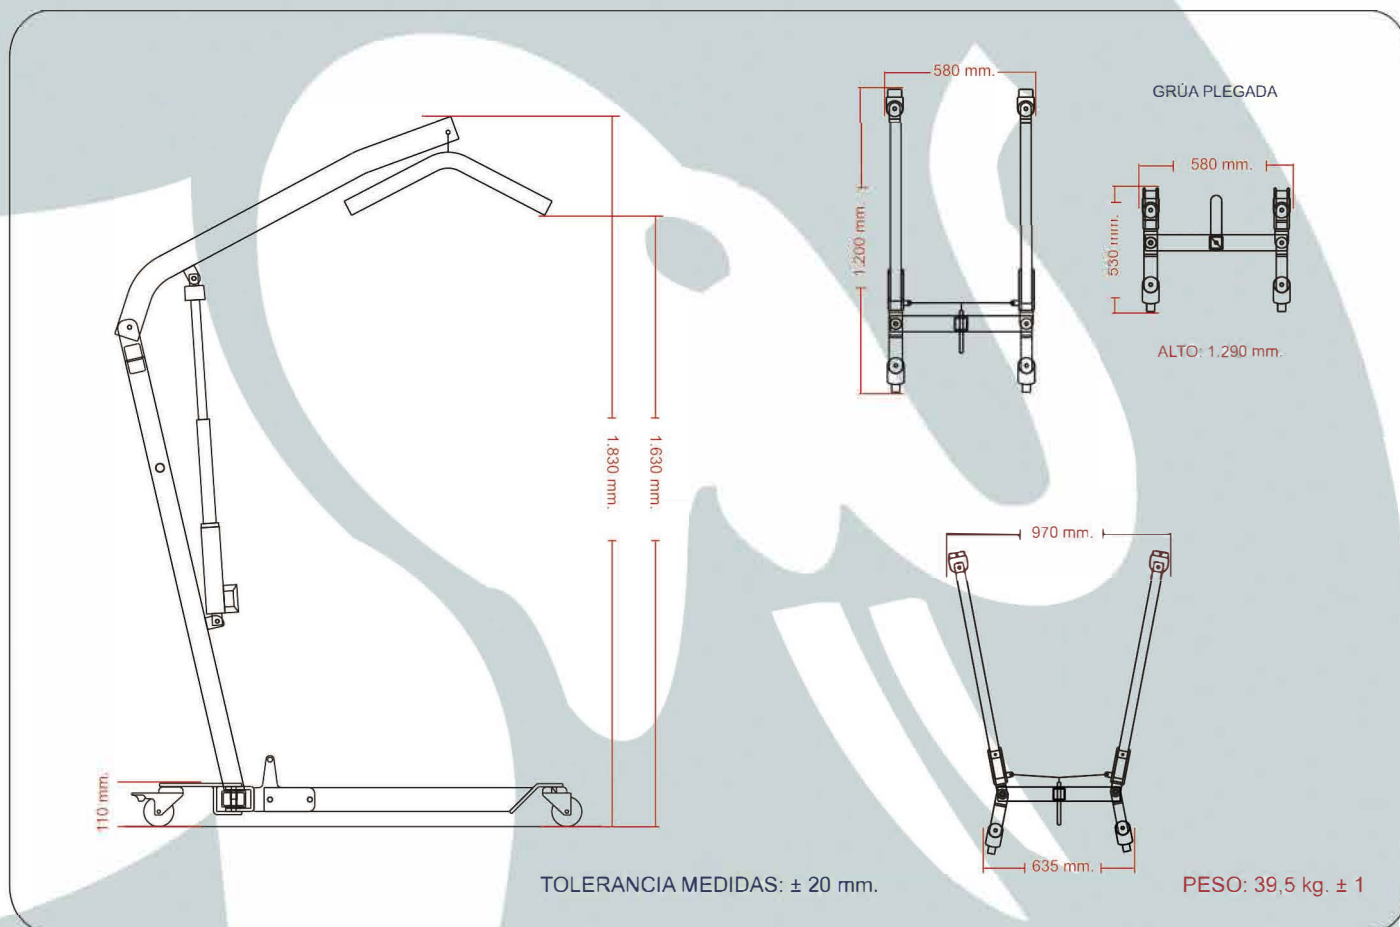

FORTA®

FABRICACIONES ORTOPÉDICAS ALBACETE, S.L.

GRÚA PRÁCTIKA

- Apertura en compás de patas delanteras y traseras que le confieren mayor estabilidad.
- Plegado de brazo y patas delanteras que le hacen ser la la mas reducida del mercado.
- Capacidad de elevación: 150 kg.
- Altura percha máximo: 1.650 mm.
- Ancho total: 560 mm.
- Motor: 6000 N.
- Baterías: Fijas.

1401.1000 - GRÚA PRÁCTIKA

CARACTERÍSTICAS GENERALES - GRÚA

GRÚA PRÁCTIKA

- Apertura en compás de patas delanteras y traseras, que le confieren mayor estabilidad.
- Plegado de brazo y patas delanteras que le hacen ser la más reducida del mercado.
- Capacidad de elevación 150 kg.

PLUMA ARRIBA

PLUMA A MEDIO

PLUMA PLEGADA

PLUMA Y PATA PLEGADA

GRÚA PLEGADA VERTICALMENTE

VISTA TRASERA