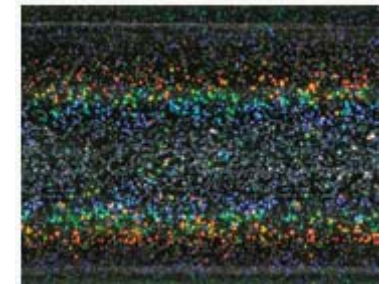

(1) Amarillo yema
(Aztec Gold)

(2) Negro (Black)

(3) Burdeos (Black Cherry)

(4) Negro con purpurina mate
(Black Opal)

(5) Azul mate con purpurina
(Blue Opal)

(6) Azulón Brillante
(Candy Blue)

(7) Morado brillante
(Candy Purple)

(8) Rojo brillante
(Candy Red)

(9) Azul eléctrico
(Electric Blue)

(10) Verde foresta
(Evergreen)

(11) Blanco fluorescente
(Glow)

(12) Verde manzana (Green Apple)

Esta guía de colores es orientativa. Los colores aquí expuestos pueden no ser totalmente exactos debido a las limitaciones de la propia pantalla. Para ver disponibilidad de colores para cada silla, por favor consulte la hoja de pedido