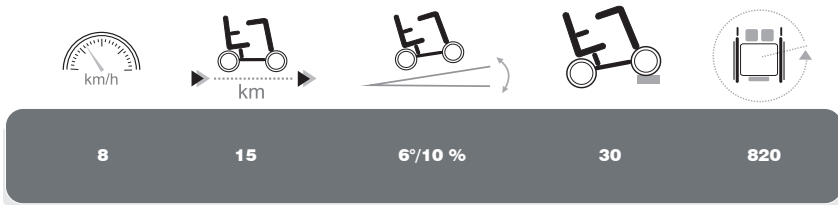

- Apoyabrazos plegables con reflectores en cada lado (estándar en el modelo rojo/negro solamente)
- Silla giratoria (estándar en el modelo rojo/negro solamente)

Respaldo plegable

Columna de dirección telescópica

Asiento plegable

Batería de litio extraíble con llave anti-robo

Ruedas neumáticas

Modelo mostrado sólo con fines ilustrativos. Algunas características pueden ser opcionales.

Nuevos horizontes

Información técnica Sedna

Medidas en mm, peso en kg. Las medidas y pesos (15 mm, 1,5 kg) pueden diferir.
Autonomía teórica de acuerdo con reglas y especificaciones EU, calculado en situación ideal. Velocidad y autonomía puede variar (ca. 15%)