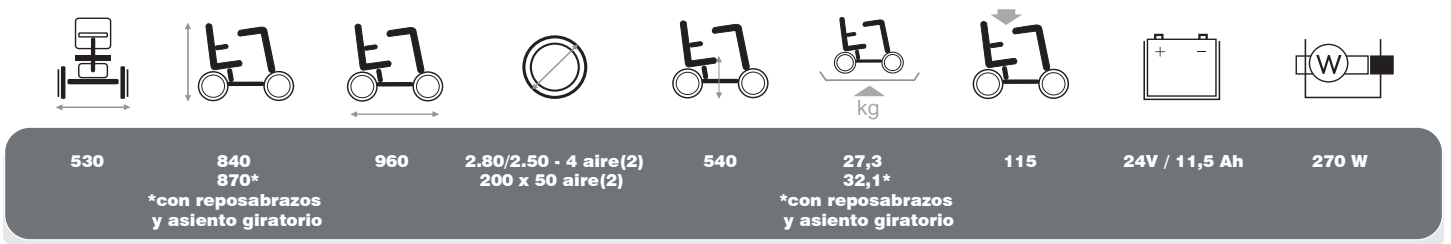

- Apoyabrazos plegables con reflectores en cada lado (estándar en el modelo rojo/negro solamente)
- Silla giratoria (estándar en el modelo rojo/negro solamente)

Respaldo plegable

Columna de dirección telescópica

Asiento plegable

Batería de litio extraíble con llave anti-robo

Ruedas neumáticas

Modelo mostrado sólo con fines ilustrativos. Algunas características pueden ser opcionales.

Nuevos horizontes

Información técnica Sedna

Medidas en mm, peso en kg. Las medidas y pesos (15 mm, 1,5 kg) pueden diferir.
Autonomía teórica de acuerdo con reglas y especificaciones EU, calculado en situación ideal. Velocidad y autonomía puede variar (ca. 15%)