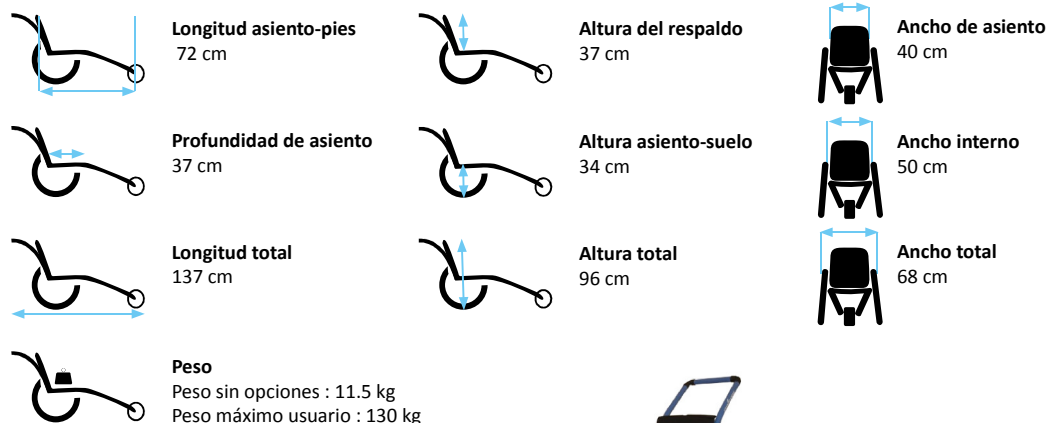

Zoom sobre las características de la gama Hippocampe

Datos técnicos

Asiento : Espuma hidrofóbica confortable (3 cm de espesor) recubierta de tela negra que seca rápidamente y evita los problemas de piel.

Chasis : inox y aluminio anodizado recubierto de una cubierta de espuma cómoda al tacto incluso en caso de exposición al calor o al frío.

Barre de empuje : tubo de aluminio anodizado con una empuñadura recubierta de espuma que mejora el confort del acompañante.

Datos técnicos

Vipamat tiene por objetivo mantener un nivel de calidad y de eficiencia que satisface las exigencias de la FDA, de la ISO 13485, ISO 14971 y de la NF salud.

EUR

¡ Únase a nosotros !

www.vipamat.com