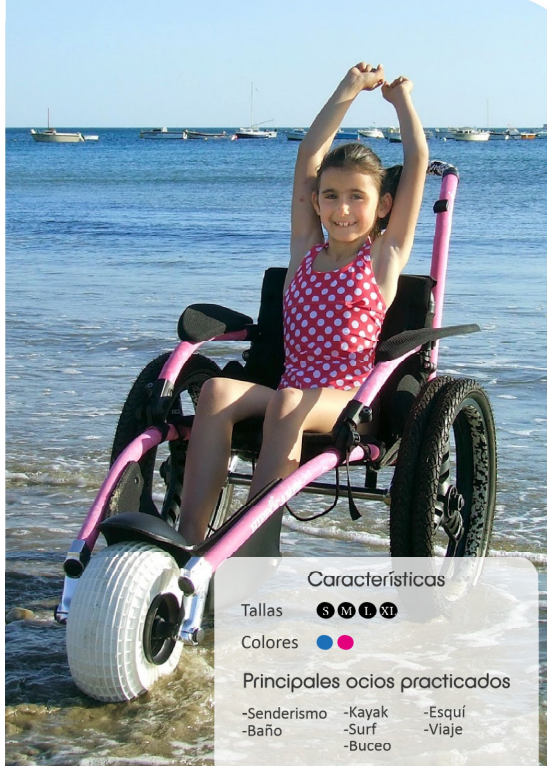

HIPPOCAMPE

Playa y Todoterreno

Características

Tallas **S M L XL**

Colores **● ●**

Principales ocios practicados

-Senderismo -Kayak -Esquí
-Baño -Surf -Viaje
-Buceo

► **Configure** su Hippocampe según sus necesidades específicas

OPCIONES PARA SU COMODIDAD

Reposacabezas ajustable

Se adapta a la morfología del usuario gracias a sus ajustes en altura y en profundidad.

Respaldo ajustable

Ajustable en altura y reclinable, se amolda perfectamente al usuario.

Reposabrazos ajustables y orientables

Amovibles y pivotantes, facilitan sus traslados a la silla de ruedas.

Cinturón abdominal

Optimiza el posicionamiento del usuario en el fondo del asiento.

Arnés mixto

En neopreno elástico, confor table y resistente al agua, facilita una buena postura corporal y el posicionamiento del usuario.

Funda antifrío

Confortable y resistente, protege al usua o d l frío y de la lluvia.

Redes de protección

Se adaptan entre el asiento y los reposabrazos o la cubierta para proteger las manos y los pies del usuario.

Frenos de estacionamiento

Pivotantes e inoxidables, permiten inmovilizar la silla en pendiente y facilitan los traslados.