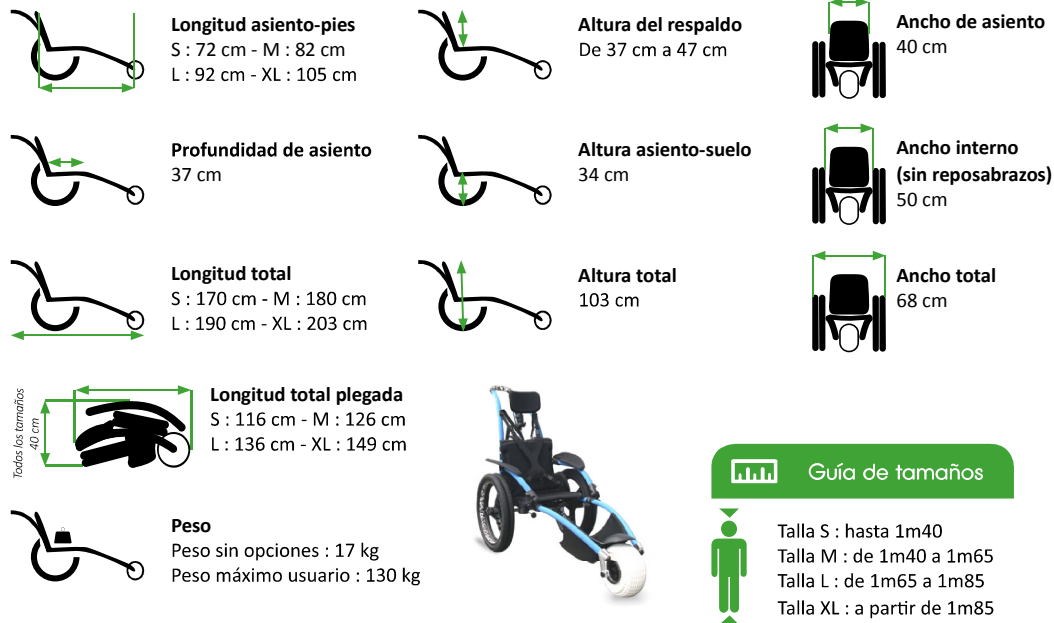

Ajustable en altura y reclinable, se amolda perfectamente al usuario.

Reposabrazos ajustables y orientables

Amovibles y pivotantes, facilitan sus traslados a la silla de ruedas.

Cinturón abdominal

Optimiza el posicionamiento del usuario en el fondo del asiento.

Arnés mixto

En neopreno elástico, confor table y resistente al agua, facilita una buena postura corporal y el posicionamiento del usuario.

Funda antifrío

Confortable y resistente, protege al usua o d l frío y de la lluvia.

Esquí delantero

Par de esquís traseros

Facilitan sus paseos por la nieve, se adaptan al relieve, se adaptan a la acumulación de nieve en las ruedas.

Bolsa de respaldo

La bolsa de respaldo permite transportar sus objetos personales durante sus actividades de ocio.

Zoom sobre las características de la gama Hippocampe

Datos técnicos

Asiento : Espuma hidrofóbica confortable (3 cm de espesor) recubierta de tela negra que seca rápidamente y evita los problemas de piel.