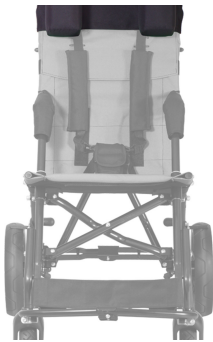

Corzino CÓMODO Y PRÁCTICO

La silla de paseo Corzino está basada en el modelo Corzo, evolucionando hacia un rediseño de la tapicería, más anatómica y cómoda para ofrecer confort y protección, perfecta para aquellos niños que no requieran ajustes de respaldo o asiento. Estas características la hacen perfecta para la vida urbana, el transporte público o las salidas de ocio.

Caract. y Espec.

- Silla plegable tipo paraguas
- Cinturón de 5 puntos
- Reposapiés independientes, abatibles y ajustables en altura
- Ruedas delanteras giratorias de 175 macizas

- Ruedas traseras de 265
- Tapizado muy confortable
- Tapicería extraíble y lavable
- Peso ligero
- Car Crash Test ISO 7176/19

Modelos y Tallas

- CNX30PYY2 Corzino - Talla 30
- CNX34PYY2 Corzino - Talla 34
- CNX38PYY2 Corzino - Talla 38
- CNX42PYY2 Corzino - Talla 42

Colores

Rojo

Azul

Accesorios

Cinchas de tobillo Ankle Huggers Bodypoint

Cinturón pélvico 2 puntos Bodypoint

PivotFit Bodypoint

Reposacabezas en forma de "U" Corzo/Corzino

Reposacabezas ajustable Corzo/Corzino

Sujeción de tronco Corzo/Corzino

Reposabrazos Corzo/Corzino

Taco abductor Corzo/Corzino