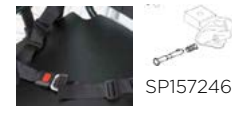

NUEVO

Rea® Clematis® PRO Stock **matrx®** **CE**

Equipada con basculación de asiento 25° y reclinación de respaldo 30° mediante pistón neumático. Reposapiernas elevables como estándar. Respaldo rígido con cojín anatómico, ajustable en altura. Puños regulables en altura. Cojín de asiento de espuma anatómico Flo-Shape con tapizado negro dartex. 3 anchos de asiento disponibles (390, 440, 490 mm). Regulación en profundidad de la placa de asiento (420 - 480 mm). Altura asiento: 450 mm. Reposabrazos desmontables, regulables en altura. Nueva almohadilla concava regulable en profundidad. Ruedas de 12" o 24" con aros de aluminio y eje extraíble rápido (QR). 2 frenos y 2 antivuelcos abatibles. Ensanchadores de reposabrazos (+2 cm) como estándar (desmontables). Color de chasis Beige perla. Amplia gama de accesorios disponibles (reposacabezas, taco abductor, soportes de tronco, mesitas): consultar códigos y precios PVO en esta tarifa. Peso máximo de usuario : 135 kg

1552656/ 1552655 1552652 1552651

1446559 1508848

SP1446560 SP1449897

SP1570748
SP1570749
SP1570775

1440897

1551066 SP1572460