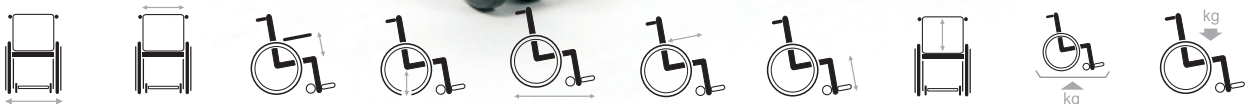

Bayo

Trona terapéutica de interiores. Leer, aprender, comunicarse es divertido y es la función del asiento Bayo. irremplazable en el trabajo diaria con niños ya que ofrece una posición y estabilización óptima de la pelvis.

Bayo ofrece gran comfort para los niños. No es posible mantener la postura correcta sin ofrecer un gran comfort. Tapizado hecho en ALCALA, es suave, agradable al tacto, transpirable, resistente a la formación de pelusa, antiinflamable, fácil de limpiar, resistente al agua, muy duradero e imita la piel natural con un material ecológico.

Tapicería de color

Marco

Reposacabezas regulable

Soporte de tronco ajustable

Reposabrazos con soporte de mesa (opcional)

Taco abductor

Reposabrazos regulable en varias posiciones

Cinturón de 4 puntos

Pedal para la regulación de la altura de la base

Ruedas con frenos independientes

470
560

320
400

130-300
130-300

440-580
440-580

640
650

280-340
360-420

250-280-310-340
340-370-400-430

510-640
630-750

19,5
25

35
50